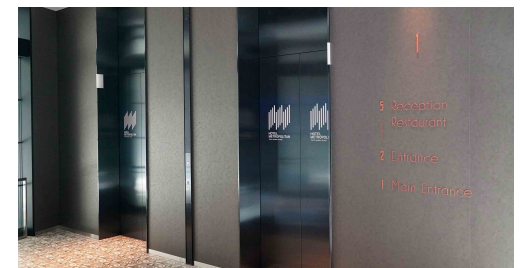

8 Take the elevator to the 5th floor reception
エレベーターで5階のフロントにお進みください