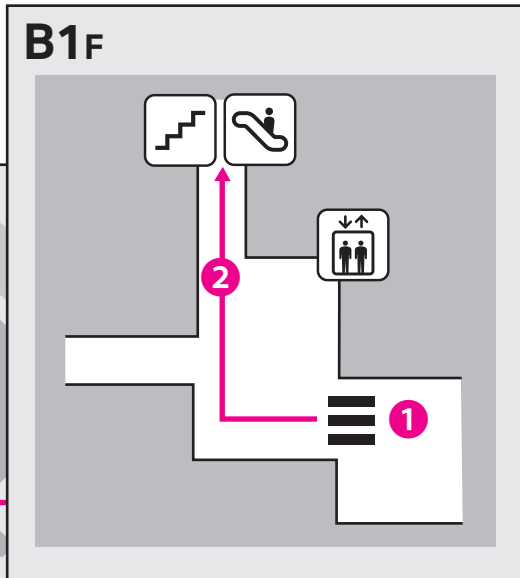

From Shinagawa, Yokohama, and Keikyu Kamata 品川・横浜・京急蒲田方面からお越しのお客様	"HICity Exit" / 「HICity 口」	Page 3
	"A1 Exit" / 「A1 口」	Page 4
From Haneda Airport 羽田空港方面からお越しのお客様	"A1 Exit" / 「A1 口」	Page 4

1 Go through the ticket gate and turn right  
A1 出口方面の改札を抜けて右に進みます

2 Take the escalator to the first floor  
エスカレーターで1階へ

3 Go towards the back of the station  
京急線「天空橋駅」の後方へ進みます

4 Go up the stairs and turn left  
階段を上り左に進みます

5 Head towards the HANEDA INNOVATION CITY logo  
HANEDA INNOVATION CITY ロゴ方面へ進みます