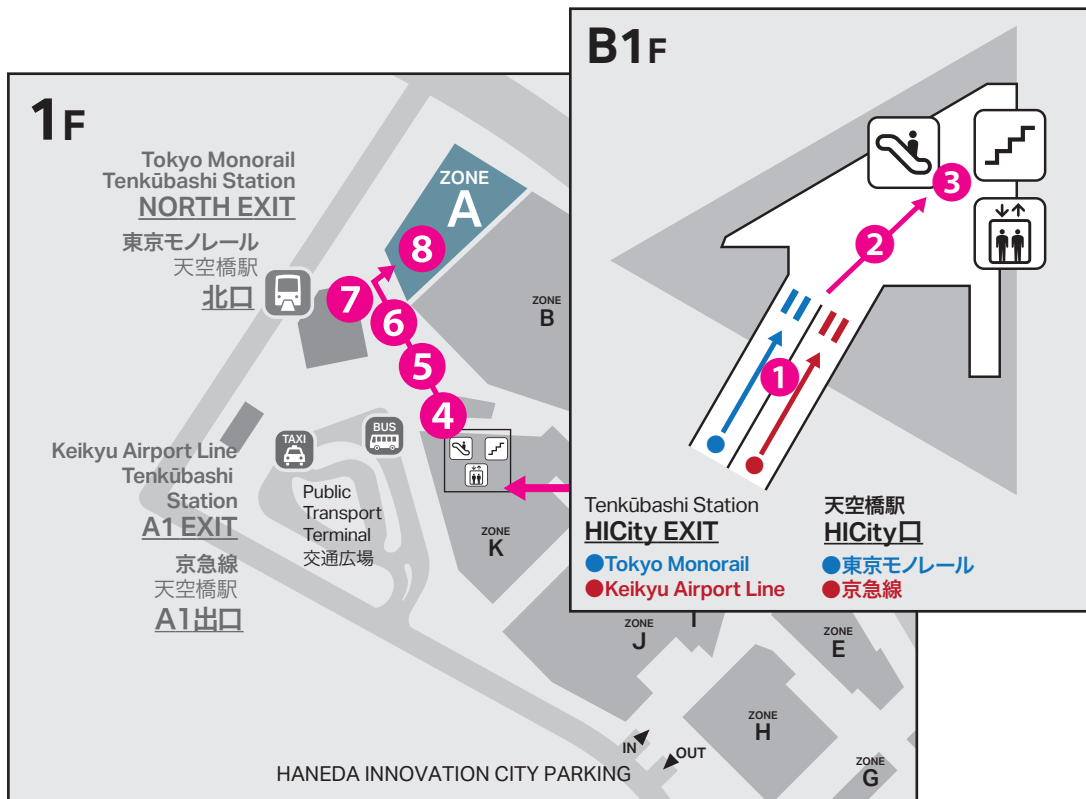

## One minute's walk from Tenkūbashi Station (Tokyo Monorail and Keikyū Airport Line)

From Haneda Airport Terminal 3 Sta. 1min. From Haneda Airport Terminal 2 Sta. 4-8min.  
From Tokyo Sta. 21min. / From Shinagawa Sta. 13min. / From Yokohama Sta. 15min.

2 After through the ticket gate  
改札を出てそのまま直進

3 Take the escalator to the first floor  
エスカレーターで1階へ

4 Head towards the HANEDA INNOVATION CITY logo  
HANEDA INNOVATION CITY ロゴ方面へ

5 You can see the Hotel sign  
ホテルのサインが見えてきます

6 You can see the Hotel entrance  
ホテルのエントランスが見えてきます

7 Hotel entrance  
ホテルのエントランス

8 Take the elevator to the 5th floor reception  
エレベーターで5階のフロントにお進みください

Access from "Keikyu Airport Line Tenkūbashi Station A1 Exit" to the Hotel / 「京急線 天空橋駅 A1 出口」からホテルまでのアクセス