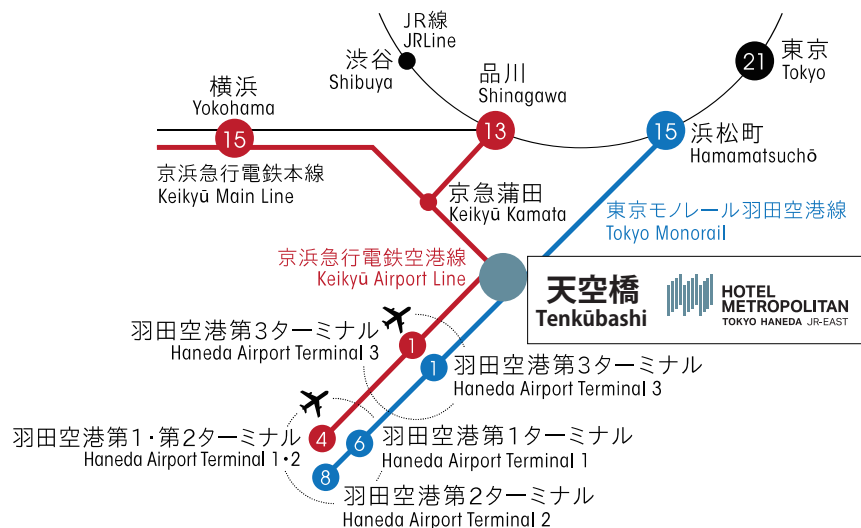

## Access to the "Tenkūbashi Station" / 「天空橋駅」までのアクセス

## One minute's walk from Tenkūbashi Station (Tokyo Monorail and Keikyū Airport Line)

From Haneda Airport Terminal 3 Sta. 1min. From Haneda Airport Terminal 2 Sta. 4-8min.  
From Tokyo Sta. 21min. / From Shinagawa Sta. 13min. / From Yokohama Sta. 15min.

\*For Tokyo monorail, Please use the "Local Train". The "Haneda Express" and "Rapid Train" do not stop at Tenkūbashi Station.  
\*For Keikyū Airport Line, Please use the "Local", "Express", and "Limited Express (TOKKYU)". The "Limited Express (KAITOKU)" and "Airport Limited Express" do not stop at Tenkūbashi Station.

### 東京モノレール羽田空港線、京浜急行電鉄空港線「天空橋」駅より徒歩1分

「羽田空港第3ターミナル」駅より1分 / 「羽田空港第1・第2ターミナル」駅より4-8分  
「東京」駅より21分 / 「品川」駅より13分 / 「横浜」駅より15分

※東京モノレールをご利用の際は「普通」をご利用ください。「空港快速」「区間快速」は天空橋駅に停車しません。  
※京浜急行をご利用の際は、「普通」「急行」「特急」をご利用ください。「快特」「エアポート快特」は天空橋駅に停車しません。