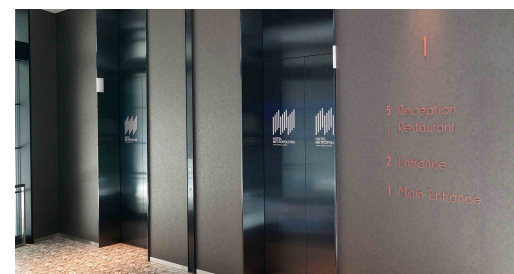

8 Take the elevator to the 5th floor reception
エレベーターで5階のフロントにお進みください